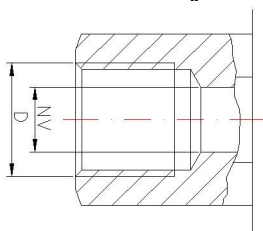

Priključek DIN 2353 Težki red

Oznaka	DC	D	NV	A	B	C	S	h	L	CENA EUR / kos
ZP-8T	8	M 16 × 1.5	5	36	26	32	22	13	73	
ZP-10T	10	M 18 × 1.5	6	36	26	32	22	13	73	
ZP-12T	12	M 20 × 1.5	8	36	26	32	22	13	76	
ZP-14T	14	M 22 × 1.5	10	43	32	38	27	16	84	
ZP-16T	16	M 24 × 1.5	13	48	35	40	30	17.5	87	
ZP-20T	20	M 30 × 2	13	48	35	40	30	17.5	91	
ZP-25T	25	M 36 × 2	20	62	49	57	41	24.5	110	
ZP-30T	30	M 42 × 2	24	66	60	60	46	26.5	120	
ZP-38T	38	M 52 × 2	24	66	60	60	55	26.5	125	

KROGELNE PIPE

Priključek DIN 228 Cevni navoj - R

Oznaka	D	NV	A	B	C	S	h	L	CENA EUR / kos
ZP-R 1/8"	R 1/8"	5	36	26	32	22	13	69	
ZP-R 1/4"	R 1/4"	6	36	26	32	22	13	69	
ZP-R 3/8"	R 3/8"	8	36	26	32	22	13	69	
ZP-R 1/2"	R 1/2"	13	48	35	40	30	17.5	85	
ZP-R 5/8"	R 5/8"	15	48	38	46	32	19	84	
ZP-R 3/4"	R 3/4"	20	62	49	57	41	24.5	96	
ZP-R 1"	R 1"	24	66	60	60	46	26.5	113	
ZP-R 1 1/4"	R 1 1/4"	24	66	60	60	50	26.5	121	
ZP-R 1 1/2"	R 1 1/2"	24	66	60	60	55	26.5	124	

Priključek DIN 228 Metrični navoj

Priključek po DIN 228 z metričnim navojem naredimo po želji kupca.

KROGELNE PIPE

TROPOTNA PIPA:

OZNAKA	D	L ₂ (mm)
ZP 3 - 6 L	M 12 x 1,5	32
ZP 3 - 8 L	M 14 x 1,5	32
ZP 3 - 10 L	M 16 x 1,5	32
ZP 3 - 12 L	M 18 x 1,5	32
ZP 3 - 15 L	M 22 x 1,5	40
ZP 3 - 18 L	M 26 x 1,5	42
ZP 3 - 22 L	M 30 x 2	47
ZP 3 - 28 L	M 36 x 2	47
ZP 3 - 35 L	M 45 x 2	55
ZP 3 - 42 L	M 52 x 2	68

ZNAKA	D	L ₂ (mm)
ZP 3 - 8 T	M 16 x 1,5	32
ZP 3 - 10 T	M 18 x 1,5	32
ZP 3 - 12 T	M 20 x 1,5	32
ZP 3 - 14 T	M 22 x 1,5	35
ZP 3 - 16 T	M 24 x 1,5	42
ZP 3 - 20 T	M 30 x 2	42
ZP 3 - 25 T	M 36 x 2	47
ZP 3 - 30 T	M 42 x 2	55
ZP 3 - 38 T	M 52 x 2	74