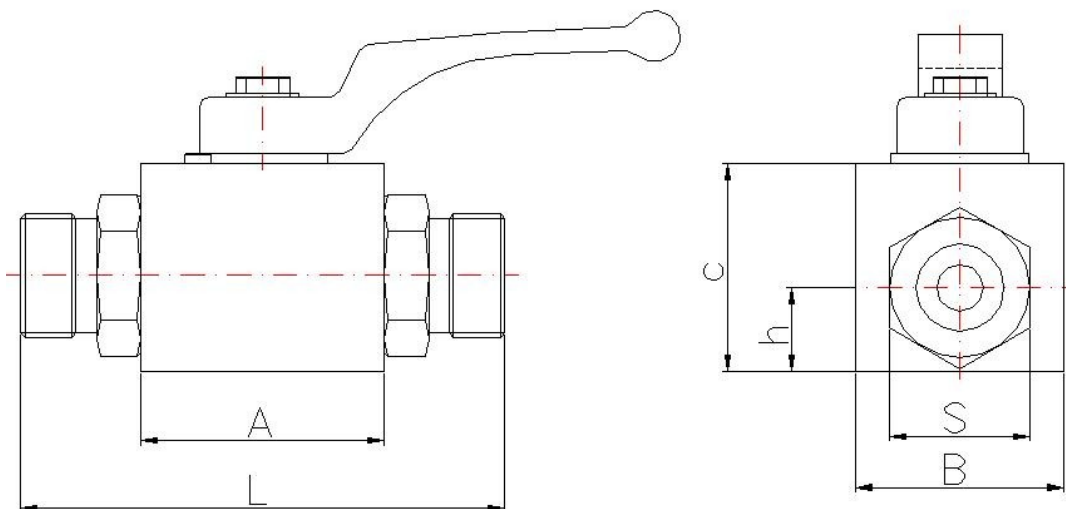

KROGELNE PIPE

Priključek DIN 2353 Lahki red

Oznaka	DC	D	NV	A	B	C	S	h	L	CENA EUR / kos
ZP-6L	6	M 12 × 1.5	5	36	26	32	22	13	67	
ZP-8L	8	M 14 × 1.5	6	36	26	32	22	13	67	
ZP-10L	10	M 16 × 1.5	8	36	26	32	22	13	71	
ZP-12L	12	M 18 × 1.5	8	36	26	32	22	13	71	
ZP-15L	15	M 22 × 1.5	13	48	35	40	30	17.5	84	
ZP-18L	18	M 26 × 1.5	13	48	35	40	30	17.5	84	
ZP-22L	22	M 30 × 2	20	62	49	57	41	24.5	102	
ZP-28L	28	M 36 × 2	24	66	60	60	46	26.5	108	
ZP-35L	35	M 45 × 2	24	66	60	60	50	26.5	114	
ZP-42L	42	M 52 × 2	24	66	60	60	55	26.5	114	

Priključek DIN 2353 Težki red

Oznaka	DC	D	NV	A	B	C	S	h	L	CENA EUR / kos
ZP-8T	8	M 16 × 1.5	5	36	26	32	22	13	73	
ZP-10T	10	M 18 × 1.5	6	36	26	32	22	13	73	
ZP-12T	12	M 20 × 1.5	8	36	26	32	22	13	76	
ZP-14T	14	M 22 × 1.5	10	43	32	38	27	16	84	
ZP-16T	16	M 24 × 1.5	13	48	35	40	30	17.5	87	
ZP-20T	20	M 30 × 2	13	48	35	40	30	17.5	91	
ZP-25T	25	M 36 × 2	20	62	49	57	41	24.5	110	
ZP-30T	30	M 42 × 2	24	66	60	60	46	26.5	120	
ZP-38T	38	M 52 × 2	24	66	60	60	55	26.5	125	

KROGELNE PIPE

Priključek DIN 228 Cevni navoj - R

Oznaka	D	NV	A	B	C	S	h	L	CENA EUR / kos
ZP-R 1/8"	R 1/8"	5	36	26	32	22	13	69	
ZP-R 1/4"	R 1/4"	6	36	26	32	22	13	69	
ZP-R 3/8"	R 3/8"	8	36	26	32	22	13	69	
ZP-R 1/2"	R 1/2"	13	48	35	40	30	17.5	85	
ZP-R 5/8"	R 5/8"	15	48	38	46	32	19	84	
ZP-R 3/4"	R 3/4"	20	62	49	57	41	24.5	96	
ZP-R 1"	R 1"	24	66	60	60	46	26.5	113	
ZP-R 1 1/4"	R 1 1/4"	24	66	60	60	50	26.5	121	
ZP-R 1 1/2"	R 1 1/2"	24	66	60	60	55	26.5	124	

ZNAKA	D	L ₂ (mm)
ZP 3 - 8 T	M 16 x 1,5	32
ZP 3 - 10 T	M 18 x 1,5	32
ZP 3 - 12 T	M 20 x 1,5	32
ZP 3 - 14 T	M 22 x 1,5	35
ZP 3 - 16 T	M 24 x 1,5	42
ZP 3 - 20 T	M 30 x 2	42
ZP 3 - 25 T	M 36 x 2	47
ZP 3 - 30 T	M 42 x 2	55
ZP 3 - 38 T	M 52 x 2	74