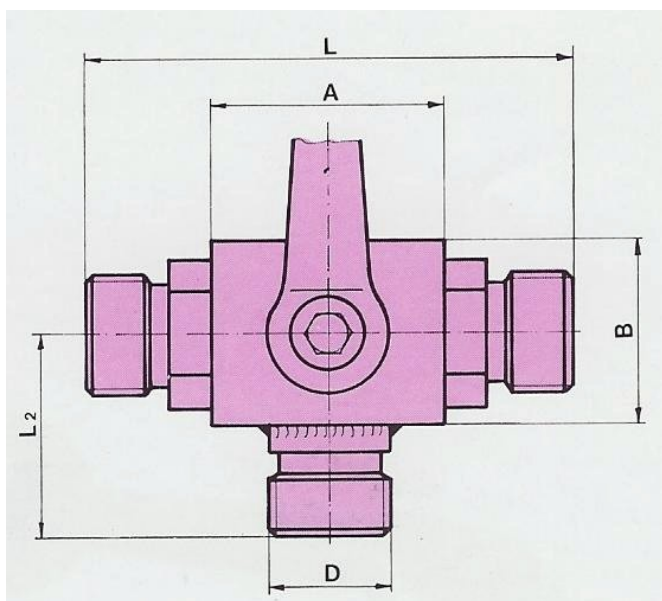

KROGELNE PIPE

Priključek DIN 2353 Lahki red

Oznaka	DC	D	NV	A	B	C	S	h	L	CENA EUR / kos
ZP-6L	6	M 12 × 1.5	5	36	26	32	22	13	67	
ZP-8L	8	M 14 × 1.5	6	36	26	32	22	13	67	
ZP-10L	10	M 16 × 1.5	8	36	26	32	22	13	71	
ZP-12L	12	M 18 × 1.5	8	36	26	32	22	13	71	
ZP-15L	15	M 22 × 1.5	13	48	35	40	30	17.5	84	
ZP-18L	18	M 26 × 1.5	13	48	35	40	30	17.5	84	
ZP-22L	22	M 30 × 2	20	62	49	57	41	24.5	102	
ZP-28L	28	M 36 × 2	24	66	60	60	46	26.5	108	
ZP-35L	35	M 45 × 2	24	66	60	60	50	26.5	114	
ZP-42L	42	M 52 × 2	24	66	60	60	55	26.5	114	

KROGELNE PIPE

Priključek DIN 228 Cevni navoj - R

Oznaka	D	NV	A	B	C	S	h	L	CENA EUR / kos
ZP-R 1/8"	R 1/8"	5	36	26	32	22	13	69	
ZP-R 1/4"	R 1/4"	6	36	26	32	22	13	69	
ZP-R 3/8"	R 3/8"	8	36	26	32	22	13	69	
ZP-R 1/2"	R 1/2"	13	48	35	40	30	17.5	85	
ZP-R 5/8"	R 5/8"	15	48	38	46	32	19	84	
ZP-R 3/4"	R 3/4"	20	62	49	57	41	24.5	96	
ZP-R 1"	R 1"	24	66	60	60	46	26.5	113	
ZP-R 1 1/4"	R 1 1/4"	24	66	60	60	50	26.5	121	
ZP-R 1 1/2"	R 1 1/2"	24	66	60	60	55	26.5	124	

Priključek DIN 228 Metrični navoj

Priključek po DIN 228 z metričnim navojem naredimo po želji kupca.

KROGELNE PIPE

TROPOTNA PIPA:

OZNAKA	D	L ₂ (mm)
ZP 3 - 6 L	M 12 x 1,5	32
ZP 3 - 8 L	M 14 x 1,5	32
ZP 3 - 10 L	M 16 x 1,5	32
ZP 3 - 12 L	M 18 x 1,5	32
ZP 3 - 15 L	M 22 x 1,5	40
ZP 3 - 18 L	M 26 x 1,5	42
ZP 3 - 22 L	M 30 x 2	47
ZP 3 - 28 L	M 36 x 2	47
ZP 3 - 35 L	M 45 x 2	55
ZP 3 - 42 L	M 52 x 2	68

ZNAKA	D	L ₂ (mm)
ZP 3 - 8 T	M 16 x 1,5	32
ZP 3 - 10 T	M 18 x 1,5	32
ZP 3 - 12 T	M 20 x 1,5	32
ZP 3 - 14 T	M 22 x 1,5	35
ZP 3 - 16 T	M 24 x 1,5	42
ZP 3 - 20 T	M 30 x 2	42
ZP 3 - 25 T	M 36 x 2	47
ZP 3 - 30 T	M 42 x 2	55
ZP 3 - 38 T	M 52 x 2	74