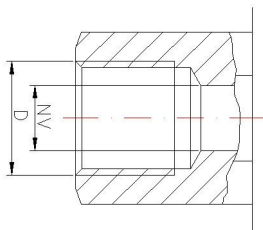

KROGELNE PIPE

Priključek DIN 2353 Lahki red

Oznaka	DC	D	NV	A	B	C	S	h	L	CENA EUR / kos
ZP-6L	6	M 12 × 1.5	5	36	26	32	22	13	67	
ZP-8L	8	M 14 × 1.5	6	36	26	32	22	13	67	
ZP-10L	10	M 16 × 1.5	8	36	26	32	22	13	71	
ZP-12L	12	M 18 × 1.5	8	36	26	32	22	13	71	
ZP-15L	15	M 22 × 1.5	13	48	35	40	30	17.5	84	
ZP-18L	18	M 26 × 1.5	13	48	35	40	30	17.5	84	
ZP-22L	22	M 30 × 2	20	62	49	57	41	24.5	102	
ZP-28L	28	M 36 × 2	24	66	60	60	46	26.5	108	
ZP-35L	35	M 45 × 2	24	66	60	60	50	26.5	114	
ZP-42L	42	M 52 × 2	24	66	60	60	55	26.5	114	

Priključek DIN 2353 Težki red

Oznaka	DC	D	NV	A	B	C	S	h	L	CENA EUR / kos
ZP-8T	8	M 16 × 1.5	5	36	26	32	22	13	73	
ZP-10T	10	M 18 × 1.5	6	36	26	32	22	13	73	
ZP-12T	12	M 20 × 1.5	8	36	26	32	22	13	76	
ZP-14T	14	M 22 × 1.5	10	43	32	38	27	16	84	
ZP-16T	16	M 24 × 1.5	13	48	35	40	30	17.5	87	
ZP-20T	20	M 30 × 2	13	48	35	40	30	17.5	91	
ZP-25T	25	M 36 × 2	20	62	49	57	41	24.5	110	
ZP-30T	30	M 42 × 2	24	66	60	60	46	26.5	120	
ZP-38T	38	M 52 × 2	24	66	60	60	55	26.5	125	

KROGELNE PIPE

Priključek DIN 228 Cevni navoj - R

Oznaka	D	NV	A	B	C	S	h	L	CENA EUR / kos
ZP-R 1/8"	R 1/8"	5	36	26	32	22	13	69	
ZP-R 1/4"	R 1/4"	6	36	26	32	22	13	69	
ZP-R 3/8"	R 3/8"	8	36	26	32	22	13	69	
ZP-R 1/2"	R 1/2"	13	48	35	40	30	17.5	85	
ZP-R 5/8"	R 5/8"	15	48	38	46	32	19	84	
ZP-R 3/4"	R 3/4"	20	62	49	57	41	24.5	96	
ZP-R 1"	R 1"	24	66	60	60	46	26.5	113	
ZP-R 1 1/4"	R 1 1/4"	24	66	60	60	50	26.5	121	
ZP-R 1 1/2"	R 1 1/2"	24	66	60	60	55	26.5	124	

Priključek DIN 228 Metrični navoj

Priključek po DIN 228 z metričnim navojem naredimo po želji kupca.

KROGELNE PIPE

TROPOTNA PIPA:

OZNAKA	D	L ₂ (mm)
ZP 3 - 6 L	M 12 x 1,5	32
ZP 3 - 8 L	M 14 x 1,5	32
ZP 3 - 10 L	M 16 x 1,5	32
ZP 3 - 12 L	M 18 x 1,5	32
ZP 3 - 15 L	M 22 x 1,5	40
ZP 3 - 18 L	M 26 x 1,5	42
ZP 3 - 22 L	M 30 x 2	47
ZP 3 - 28 L	M 36 x 2	47
ZP 3 - 35 L	M 45 x 2	55
ZP 3 - 42 L	M 52 x 2	68