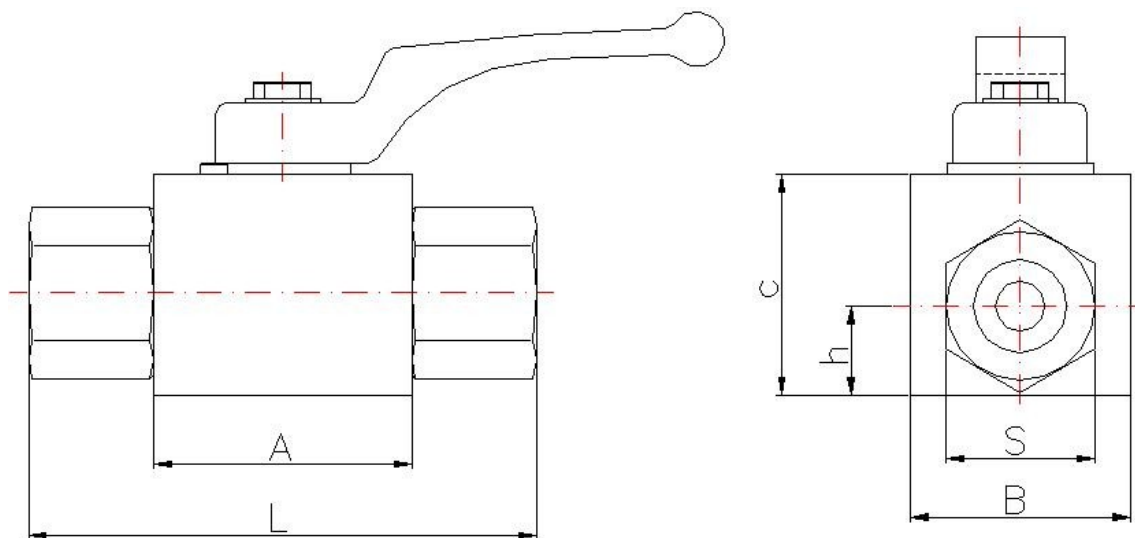

KROGELNE PIPE

Priključek DIN 2353 Lahki red

Oznaka	DC	D	NV	A	B	C	S	h	L	CENA EUR / kos
ZP-6L	6	M 12 × 1.5	5	36	26	32	22	13	67	
ZP-8L	8	M 14 × 1.5	6	36	26	32	22	13	67	
ZP-10L	10	M 16 × 1.5	8	36	26	32	22	13	71	
ZP-12L	12	M 18 × 1.5	8	36	26	32	22	13	71	
ZP-15L	15	M 22 × 1.5	13	48	35	40	30	17.5	84	
ZP-18L	18	M 26 × 1.5	13	48	35	40	30	17.5	84	
ZP-22L	22	M 30 × 2	20	62	49	57	41	24.5	102	
ZP-28L	28	M 36 × 2	24	66	60	60	46	26.5	108	
ZP-35L	35	M 45 × 2	24	66	60	60	50	26.5	114	
ZP-42L	42	M 52 × 2	24	66	60	60	55	26.5	114	

Priključek DIN 2353 Težki red

Oznaka	DC	D	NV	A	B	C	S	h	L	CENA EUR / kos
ZP-8T	8	M 16 × 1.5	5	36	26	32	22	13	73	
ZP-10T	10	M 18 × 1.5	6	36	26	32	22	13	73	
ZP-12T	12	M 20 × 1.5	8	36	26	32	22	13	76	
ZP-14T	14	M 22 × 1.5	10	43	32	38	27	16	84	
ZP-16T	16	M 24 × 1.5	13	48	35	40	30	17.5	87	
ZP-20T	20	M 30 × 2	13	48	35	40	30	17.5	91	
ZP-25T	25	M 36 × 2	20	62	49	57	41	24.5	110	
ZP-30T	30	M 42 × 2	24	66	60	60	46	26.5	120	
ZP-38T	38	M 52 × 2	24	66	60	60	55	26.5	125	

KROGELNE PIPE

Priključek DIN 228 Cevni navoj - R

Oznaka	D	NV	A	B	C	S	h	L	CENA EUR / kos
ZP-R 1/8"	R 1/8"	5	36	26	32	22	13	69	
ZP-R 1/4"	R 1/4"	6	36	26	32	22	13	69	
ZP-R 3/8"	R 3/8"	8	36	26	32	22	13	69	
ZP-R 1/2"	R 1/2"	13	48	35	40	30	17.5	85	
ZP-R 5/8"	R 5/8"	15	48	38	46	32	19	84	
ZP-R 3/4"	R 3/4"	20	62	49	57	41	24.5	96	
ZP-R 1"	R 1"	24	66	60	60	46	26.5	113	
ZP-R 1 1/4"	R 1 1/4"	24	66	60	60	50	26.5	121	
ZP-R 1 1/2"	R 1 1/2"	24	66	60	60	55	26.5	124	

ZNAKA	D	L ₂ (mm)
ZP 3 - 8 T	M 16 x 1,5	32
ZP 3 - 10 T	M 18 x 1,5	32
ZP 3 - 12 T	M 20 x 1,5	32
ZP 3 - 14 T	M 22 x 1,5	35
ZP 3 - 16 T	M 24 x 1,5	42
ZP 3 - 20 T	M 30 x 2	42
ZP 3 - 25 T	M 36 x 2	47
ZP 3 - 30 T	M 42 x 2	55
ZP 3 - 38 T	M 52 x 2	74