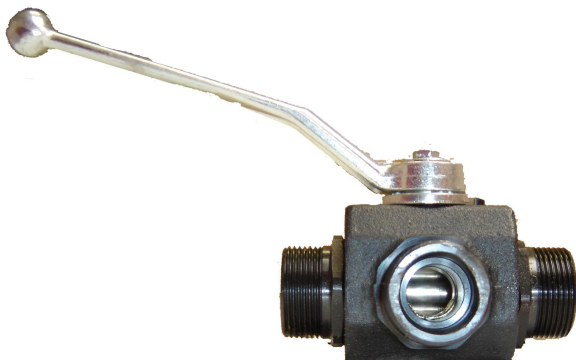

KROGELNE PIPE

Priključek DIN 2353 Lahki red

Oznaka	DC	D	NV	A	B	C	S	h	L	CENA EUR / kos
ZP-6L	6	M 12 × 1.5	5	36	26	32	22	13	67	
ZP-8L	8	M 14 × 1.5	6	36	26	32	22	13	67	
ZP-10L	10	M 16 × 1.5	8	36	26	32	22	13	71	
ZP-12L	12	M 18 × 1.5	8	36	26	32	22	13	71	
ZP-15L	15	M 22 × 1.5	13	48	35	40	30	17.5	84	
ZP-18L	18	M 26 × 1.5	13	48	35	40	30	17.5	84	
ZP-22L	22	M 30 × 2	20	62	49	57	41	24.5	102	
ZP-28L	28	M 36 × 2	24	66	60	60	46	26.5	108	
ZP-35L	35	M 45 × 2	24	66	60	60	50	26.5	114	
ZP-42L	42	M 52 × 2	24	66	60	60	55	26.5	114	

Priključek DIN 2353 Težki red

Oznaka	DC	D	NV	A	B	C	S	h	L	CENA EUR / kos
ZP-8T	8	M 16 × 1.5	5	36	26	32	22	13	73	
ZP-10T	10	M 18 × 1.5	6	36	26	32	22	13	73	
ZP-12T	12	M 20 × 1.5	8	36	26	32	22	13	76	
ZP-14T	14	M 22 × 1.5	10	43	32	38	27	16	84	
ZP-16T	16	M 24 × 1.5	13	48	35	40	30	17.5	87	
ZP-20T	20	M 30 × 2	13	48	35	40	30	17.5	91	
ZP-25T	25	M 36 × 2	20	62	49	57	41	24.5	110	
ZP-30T	30	M 42 × 2	24	66	60	60	46	26.5	120	
ZP-38T	38	M 52 × 2	24	66	60	60	55	26.5	125	

KROGELNE PIPE

Priključek DIN 228 Cevni navoj - R

Oznaka	D	NV	A	B	C	S	h	L	CENA EUR / kos
ZP-R 1/8"	R 1/8"	5	36	26	32	22	13	69	
ZP-R 1/4"	R 1/4"	6	36	26	32	22	13	69	
ZP-R 3/8"	R 3/8"	8	36	26	32	22	13	69	
ZP-R 1/2"	R 1/2"	13	48	35	40	30	17.5	85	
ZP-R 5/8"	R 5/8"	15	48	38	46	32	19	84	
ZP-R 3/4"	R 3/4"	20	62	49	57	41	24.5	96	
ZP-R 1"	R 1"	24	66	60	60	46	26.5	113	
ZP-R 1 1/4"	R 1 1/4"	24	66	60	60	50	26.5	121	
ZP-R 1 1/2"	R 1 1/2"	24	66	60	60	55	26.5	124	

Priključek DIN 228 Metrični navoj

Priključek po DIN 228 z metričnim navojem naredimo po želji kupca.

KROGELNE PIPE

TROPOTNA PIPA:

OZNAKA	D	L ₂ (mm)
ZP 3 - 6 L	M 12 x 1,5	32
ZP 3 - 8 L	M 14 x 1,5	32
ZP 3 - 10 L	M 16 x 1,5	32
ZP 3 - 12 L	M 18 x 1,5	32
ZP 3 - 15 L	M 22 x 1,5	40
ZP 3 - 18 L	M 26 x 1,5	42
ZP 3 - 22 L	M 30 x 2	47
ZP 3 - 28 L	M 36 x 2	47
ZP 3 - 35 L	M 45 x 2	55
ZP 3 - 42 L	M 52 x 2	68